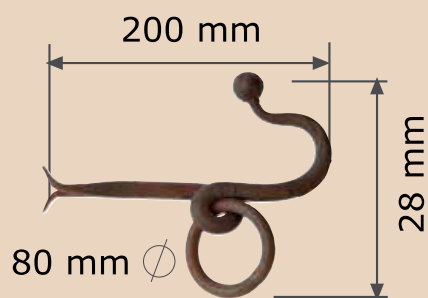

- Lamp Chain
- Kette für Lampe
- Chaîne de lampe

COMPLEMENTO DE FORJA

Forged iron accessories • Zubehör aus Schmiedeeisen • Accessoires en fer forge

Ref. A23 - Argolla pequeña

- Small Ring
- Eisenring klein
- Anneau petit

Ref. A24 - Argolla grande

- Large Ring
- Eisenring groß
- Anneau grand

Ref. AR10 - Reja de Forja 400x400 mm

- Forged iron grate 400x400 mm
- Gitter aus Schmiedeeisen 400x400mm
- Grille en fer forge 400x400 mm

Ref. AR10.1 - Reja de Forja 500x500 mm

- Forged iron grate 500x500 mm
- Gitter aus Schmiedeeisen 500x500mm
- Grille en fer forge 500x500 mm

CANDELABROS DE FORJA

Forged iron Candelabra • Leuchter aus Schmiedeeisen • Candélabre en fer forge