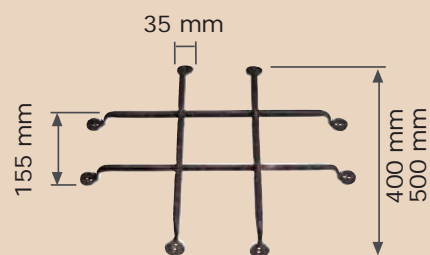

Ref. A24 - Argolla grande

- Large Ring
- Eisenring groß
- Anneau grand

Ref. AR10 - Reja de Forja 400x400 mm

- Forged iron grate 400x400 mm
- Gitter aus Schmiedeeisen 400x400mm
- Grille en fer forge 400x400 mm

Ref. AR10.1 - Reja de Forja 500x500 mm

- Forged iron grate 500x500 mm
- Gitter aus Schmiedeeisen 500x500mm
- Grille en fer forge 500x500 mm

CANDELABROS DE FORJA

Forged iron Candelabra • Leuchter aus Schmiedeeisen • Candélabre en fer forge