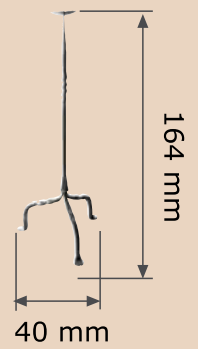

Ref. CAN3 Candelabro s.XIV

- 14th Century Candelabra
- Leuchter 14. Jahrhundert
- Candélabre XIVe s.