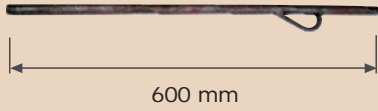

Ref. AR10.1 - Reja de Forja 500x500 mm

- Forged iron grate 500x500 mm
- Gitter aus Schmiedeeisen 500x500mm
- Grille en fer forge 500x500 mm

CANDELABROS DE FORJA

Forged iron Candelabra • Leuchter aus Schmiedeeisen • Candélabre en fer forge

- 14th Century Candelabra
- Leuchter 14. Jahrhundert
- Candélabre XIVe s.

Ref. X0

Complemento chimenea

- Fireplace accessory
- Kaminbesteck
- Accessoires cheminée

Ref. X1
Soplador

- Blower chimney
- Gebläse Kamin
- Souffleur cheminée