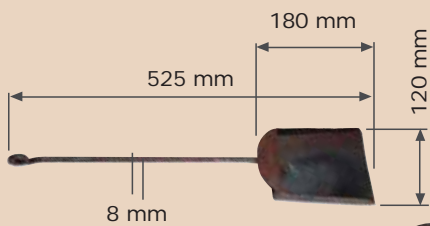

Ref. X4
Escobilla

- Escobilla chimney
- Escobilla Kamin
- Escobilla cheminée